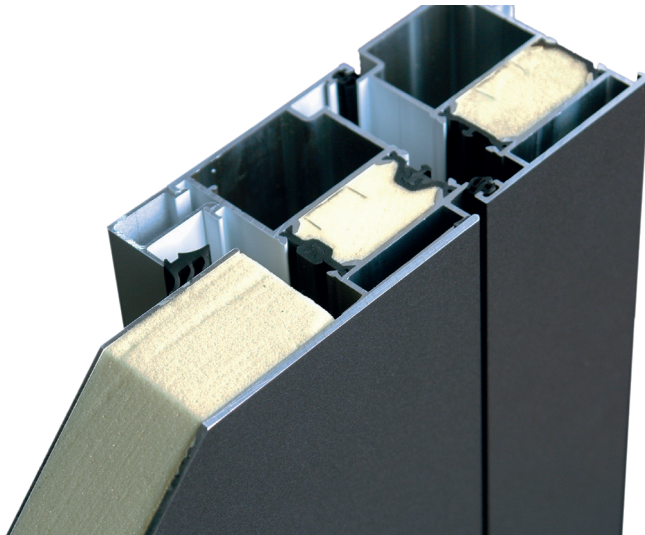

» Modell 2200

» Modell 2210

» Modell 2220

GRUNDAUSSTATTUNG

Das Basispaket Trends aktuell enthält:

- » Serie heroyal D72
- » 3-fach Verriegelung mit Schwenkhaken
- » 3 Stck. zweiteilige Bänder weiß bzw. silber Dr.Hahn AT60
- » PZ mit N+G Funktion + 3 Schlüssel
- » 1 Türbandsicherung
- » Alu-Drücker + Rosette innen
- » Edelstahlrosette oval außen
- » außen flügelüberdeckende Aluminium-Füllung 42 mm
- » Mattierungen, klare Streifen, 15 mm Nuten je nach Modell
- » 2-fach Verglasung, VSG 6 mm außen
- » 2,5 mm Aluminium Deckschicht außen
- » 5 RAL + 6 Strukturfarben zur Auswahl
- » beidseitig Rahmenlos gefräst
- » Edelstahlstoßgriff mit gerade Stütze; L=1.600mm

OBERFLÄCHEN:

RAL-Farben

- » 7016 anthrazitgrau
- » 9007 graualuminium
- » 9016 verkehrsweiß
- » DB 703 glatt
- » 8077 heroyal braun matt

Feinstruktur (fs)

- » 7016 anthrazitgrau fs
- » 9007 graualuminium fs
- » 9016 weiß fs
- » DB 703 fs
- » terra brown fs
- » grau metallic fs

Für beide Systeme gilt: Ausführung mit umlaufendem Flügelprofil

Standard

- » System-Abbildung
heroal D72
flügelüberdeckend außen

Alternative gegen Mehrpreis

- » System-Abbildung
heroal D72RL
flügelüberdeckend außen