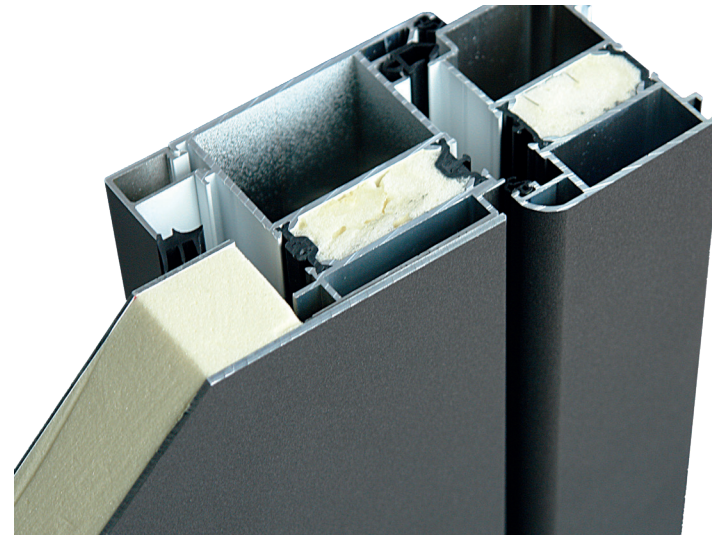

» Modell 2200

» Modell 2210

» Modell 2220

GRUNDAUSSTATTUNG

Das Basispaket Trends aktuell enthält:

- » Serie heroyal D72
- » 3-fach Verriegelung mit Schwenkhaken
- » 3 Stck. zweiteilige Bänder weiß bzw. silber Dr.Hahn AT60
- » PZ mit N+G Funktion + 3 Schlüssel
- » 1 Türbandsicherung
- » Alu-Drücker + Rosette innen
- » Edelstahlrosette oval außen
- » außen flügelüberdeckende Aluminium-Füllung 42 mm
- » Mattierungen, klare Streifen, 15 mm Nuten je nach Modell
- » 2-fach Verglasung, VSG 6 mm außen
- » 2,5 mm Aluminium Deckschicht außen
- » 5 RAL + 6 Strukturfarben zur Auswahl
- » beidseitig Rahmenlos gefräst
- » Edelstahlstoßgriff mit gerade Stütze; L=1.600mm

OBERFLÄCHEN:

RAL-Farben

- » 7016 anthrazitgrau
- » 9007 graualuminium
- » 9016 verkehrsweiß
- » DB 703 glatt
- » 8077 heroyal braun matt

Feinstruktur (fs)

- » 7016 anthrazitgrau fs
- » 9007 graualuminium fs
- » 9016 weiß fs
- » DB 703 fs
- » terra brown fs
- » grau metallic fs

Für beide Systeme gilt: Ausführung mit umlaufendem Flügelprofil

Standard

- » System-Abbildung
heroal D72
flügelüberdeckend außen

Alternative gegen Mehrpreis

- » System-Abbildung
heroal D72RL
flügelüberdeckend außen